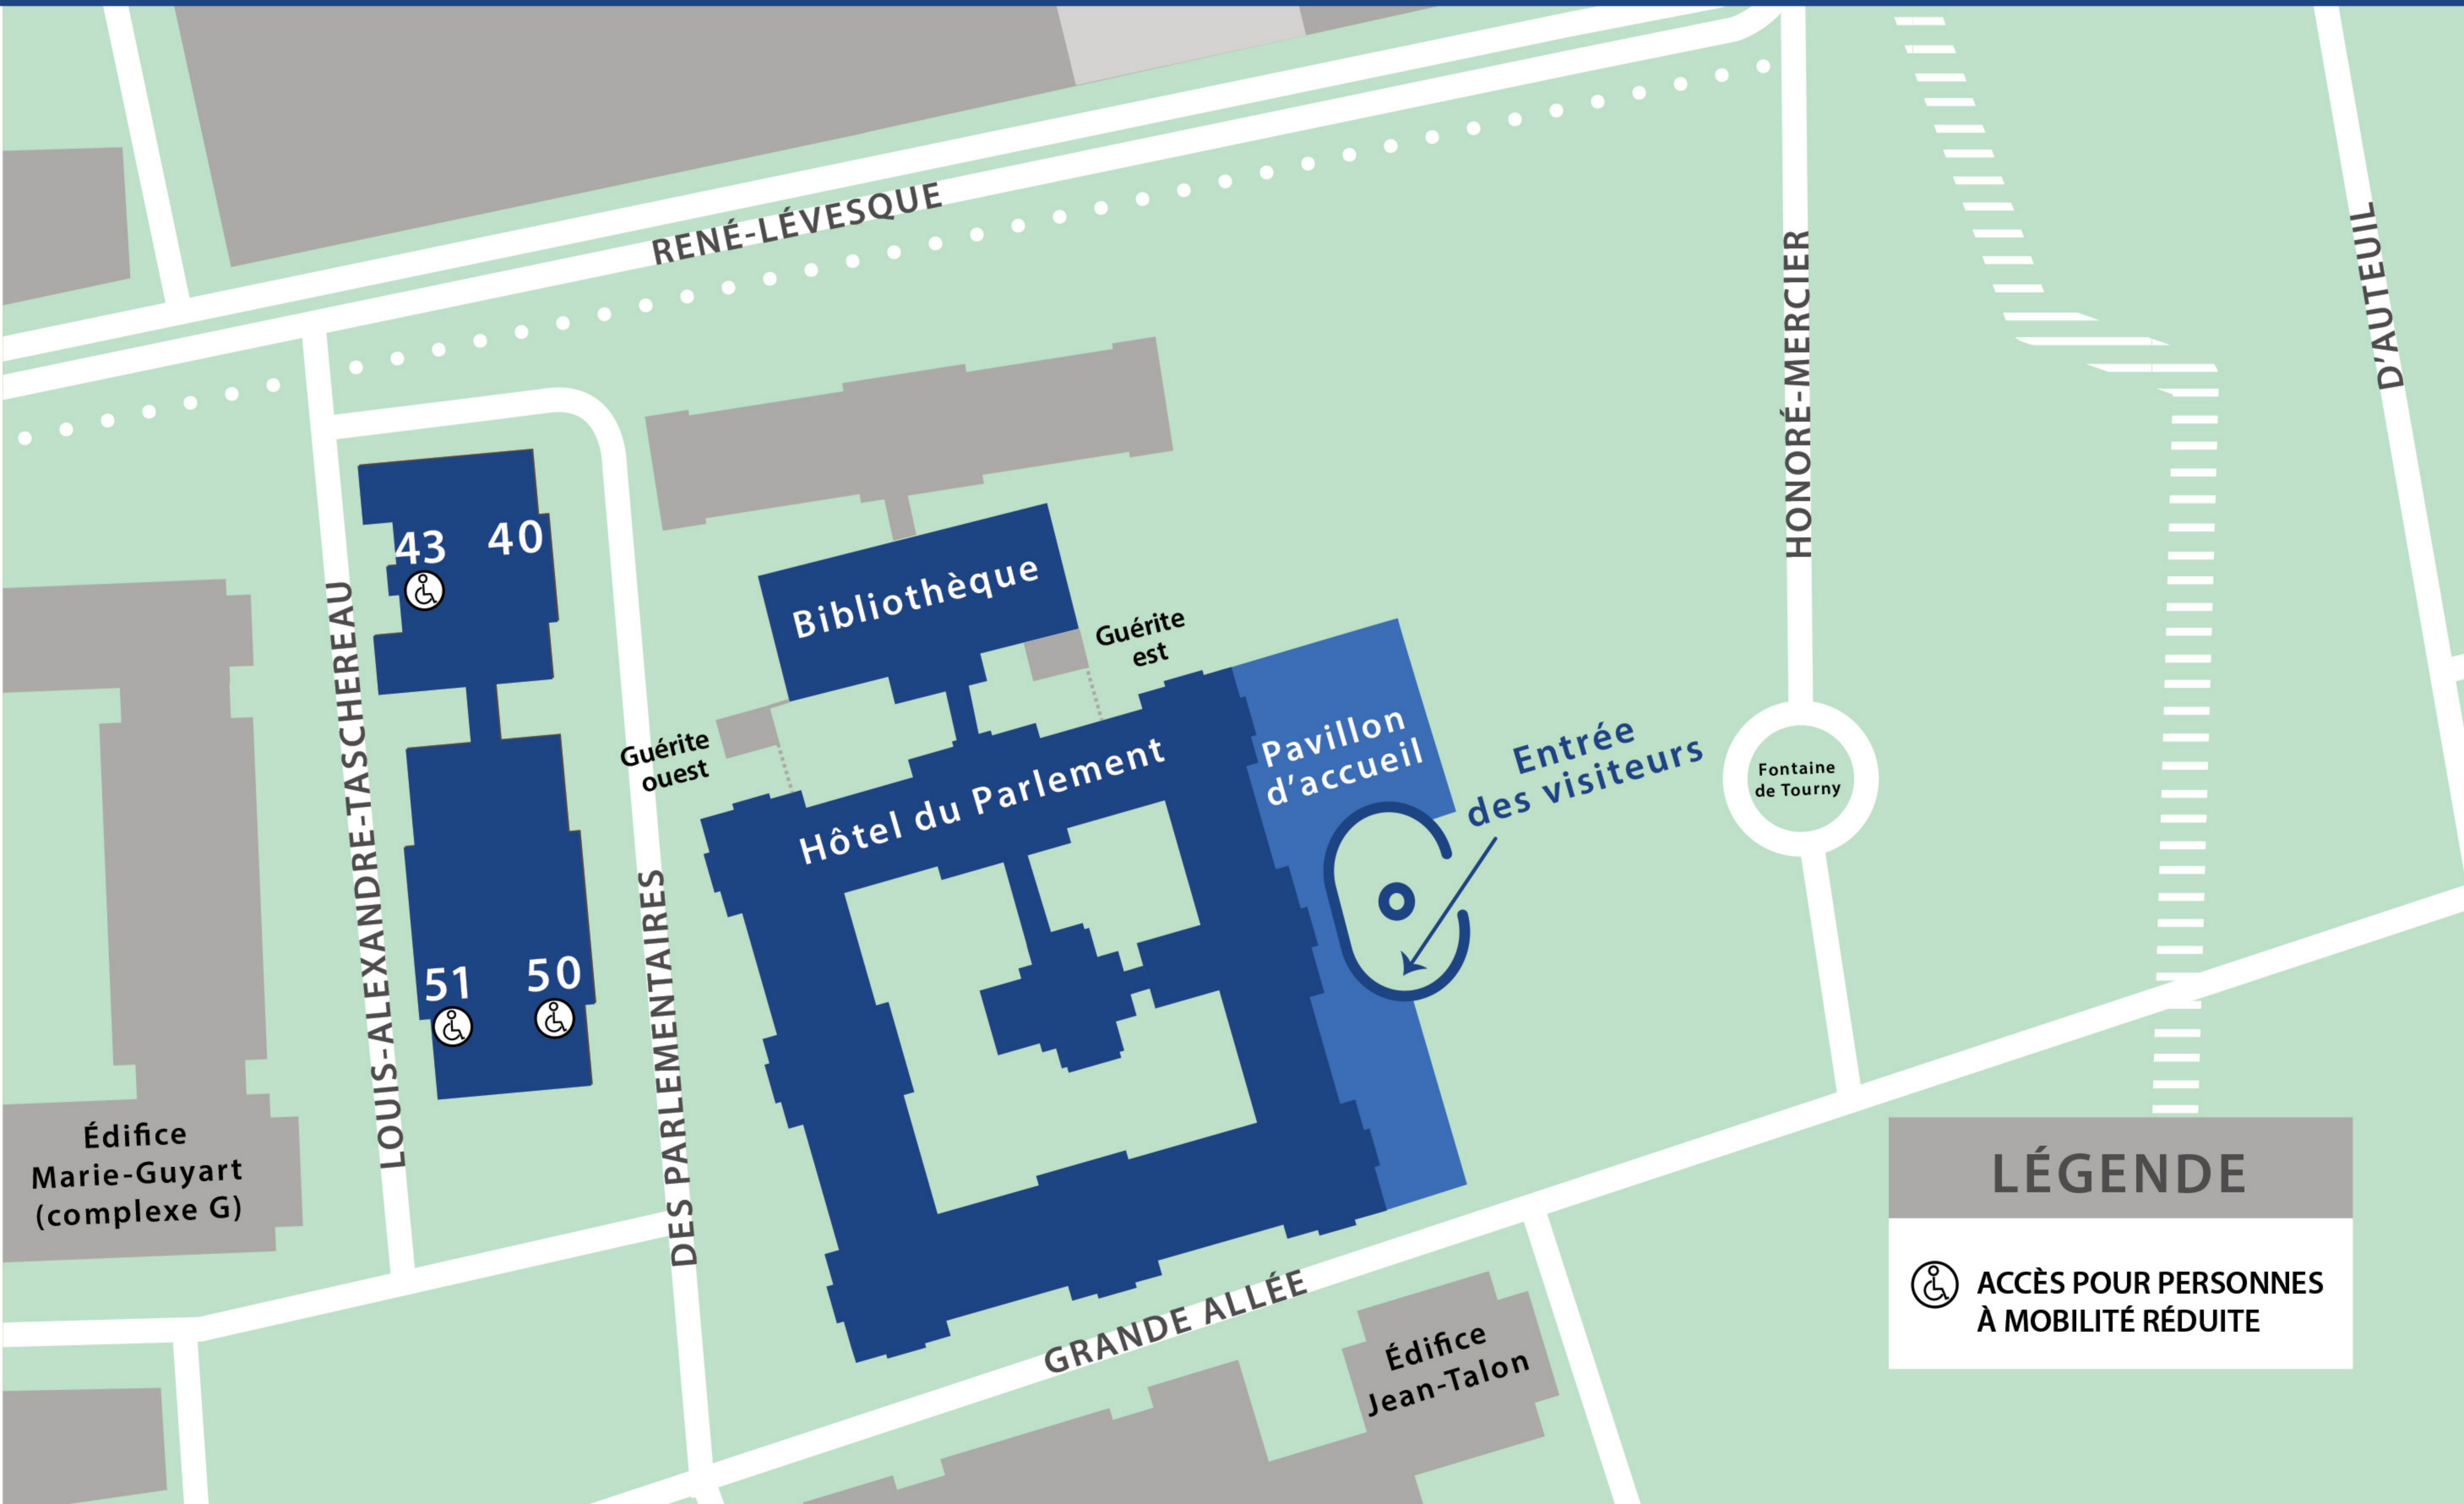

# ACCÈS AUX ÉDIFICES DE L'ASSEMBLÉE NATIONALE

RENÉ-LÉVESQUE

LOUIS-ALEXANDRE-TASCHEREAU

DES PARLEMENTAIRES

HONORÉ-MERCIER

D'AUTEUIL

43 40

51 50

Bibliothèque

Guérite est

Guérite ouest

Hôtel du Parlement

Pavillon d'accueil

Entrée des visiteurs

Fontaine de Tourny

Édifice Marie-Guyart (complexe G)

Édifice Jean-Talon

GRANDE ALLÉE

**LÉGENDE**

 ACCÈS POUR PERSONNES À MOBILITÉ RÉDUITE