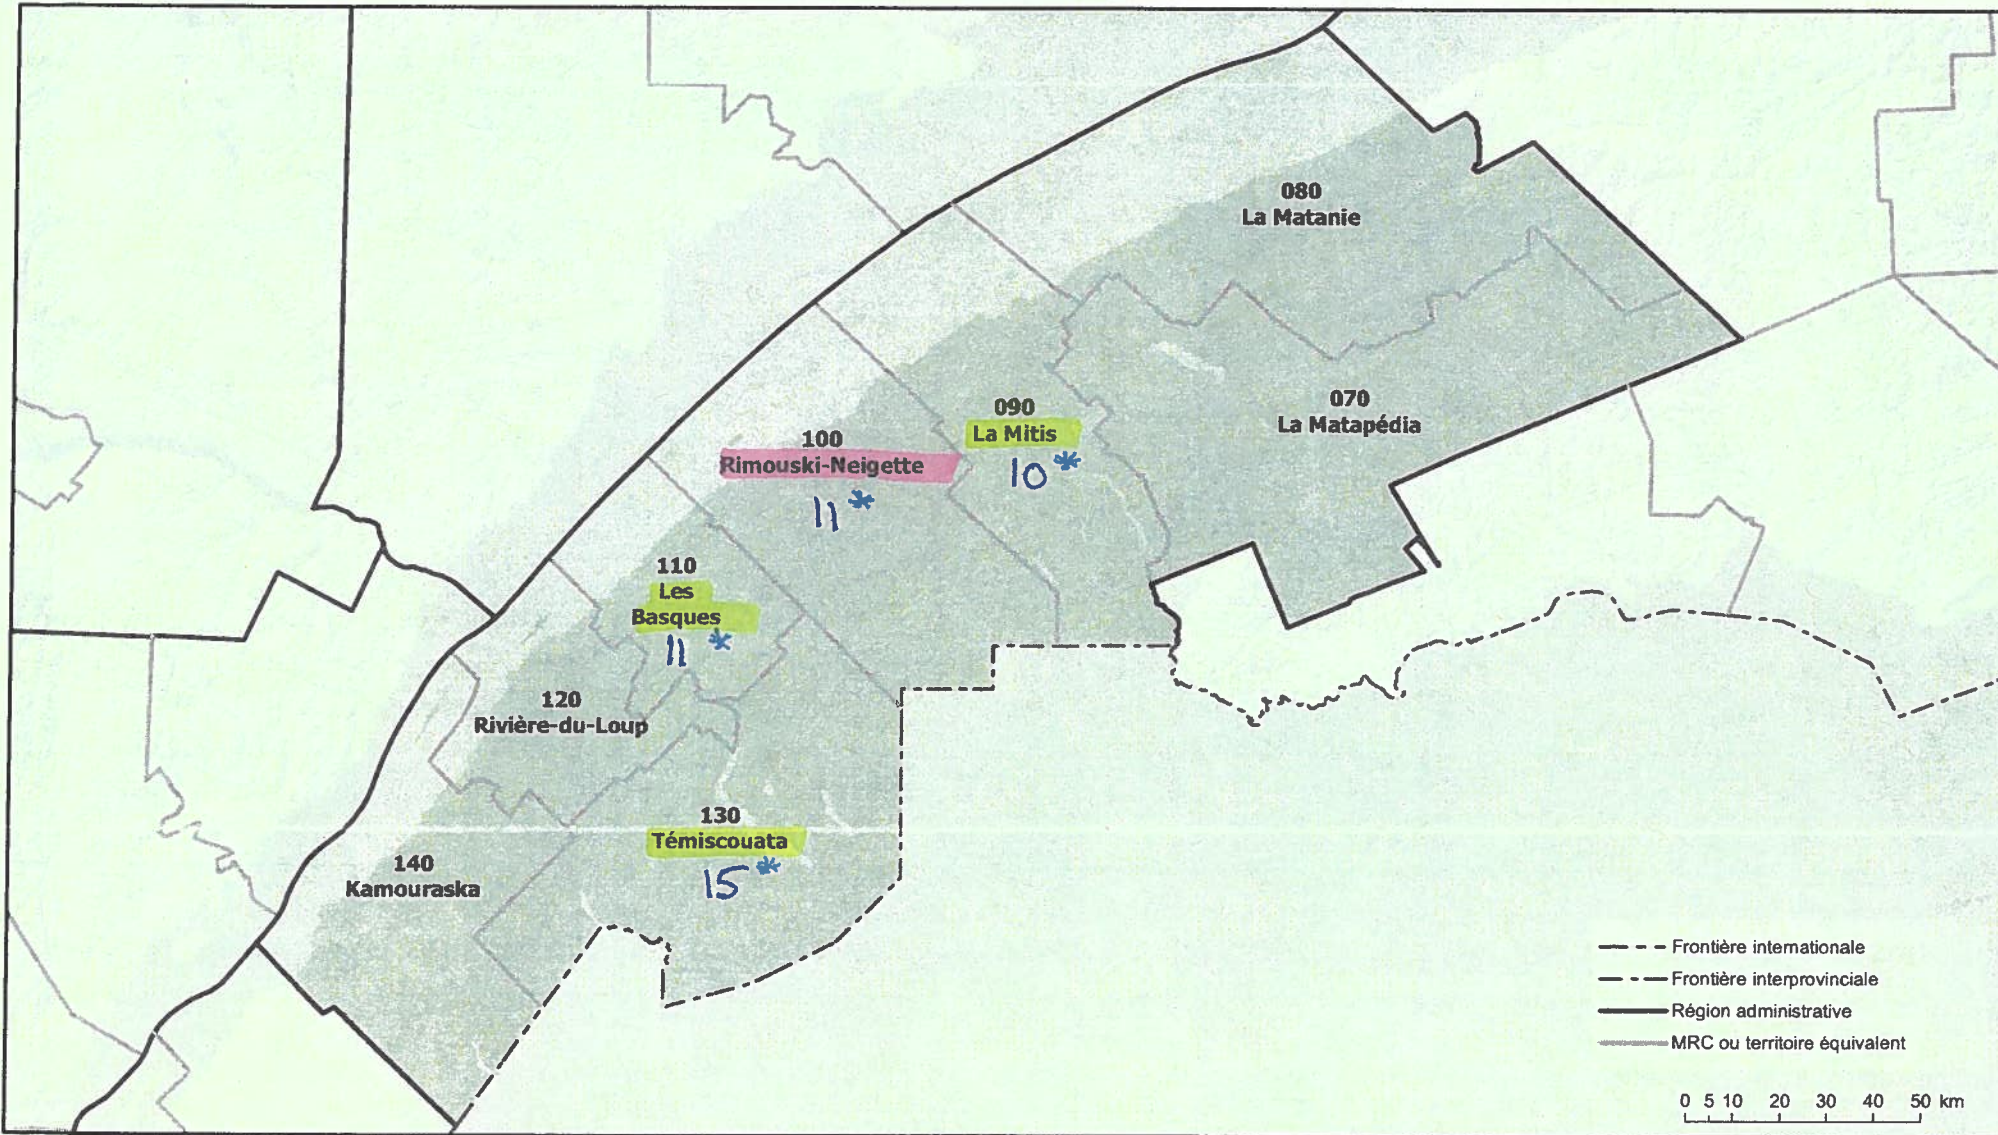

Région administrative 01 : Bas-Saint-Laurent

Commission de l'agriculture, des pêcheries,
de l'énergie et des ressources naturelles

Déposé le : 2020-03-10

N° CAPERN- 029

Secrétaire : Manoel Venâncio

Code	Territoire	Population (2019)	Superficie terrestre (km ²)
070	MRC de La Matapédia	17 848	5 353,94
080	MRC de La Matanie	21 140	3 314,73
090	MRC de La Mitis	18 148	2 284,10
100	MRC de Rimouski-Neigette	57 396	2 692,59
110	MRC des Basques	8 719	1 115,01
120	MRC de Rivière-du-Loup	34 686	1 282,00
130	MRC de Témiscouata	19 607	3 898,51
140	MRC de Kamouraska	21 164	2 242,36
	Total	198 708	22 183,24
	Hors MRC (communauté autochtone) 1	0	1,64

Sources : Découpage administratif MERN, janvier 2019
Superficies complétées par le MERN, mars 2019
Décret de population (1421-2018)

Direction des solutions technologiques
et des services aux utilisateurs, mai 2019
© Gouvernement du Québec