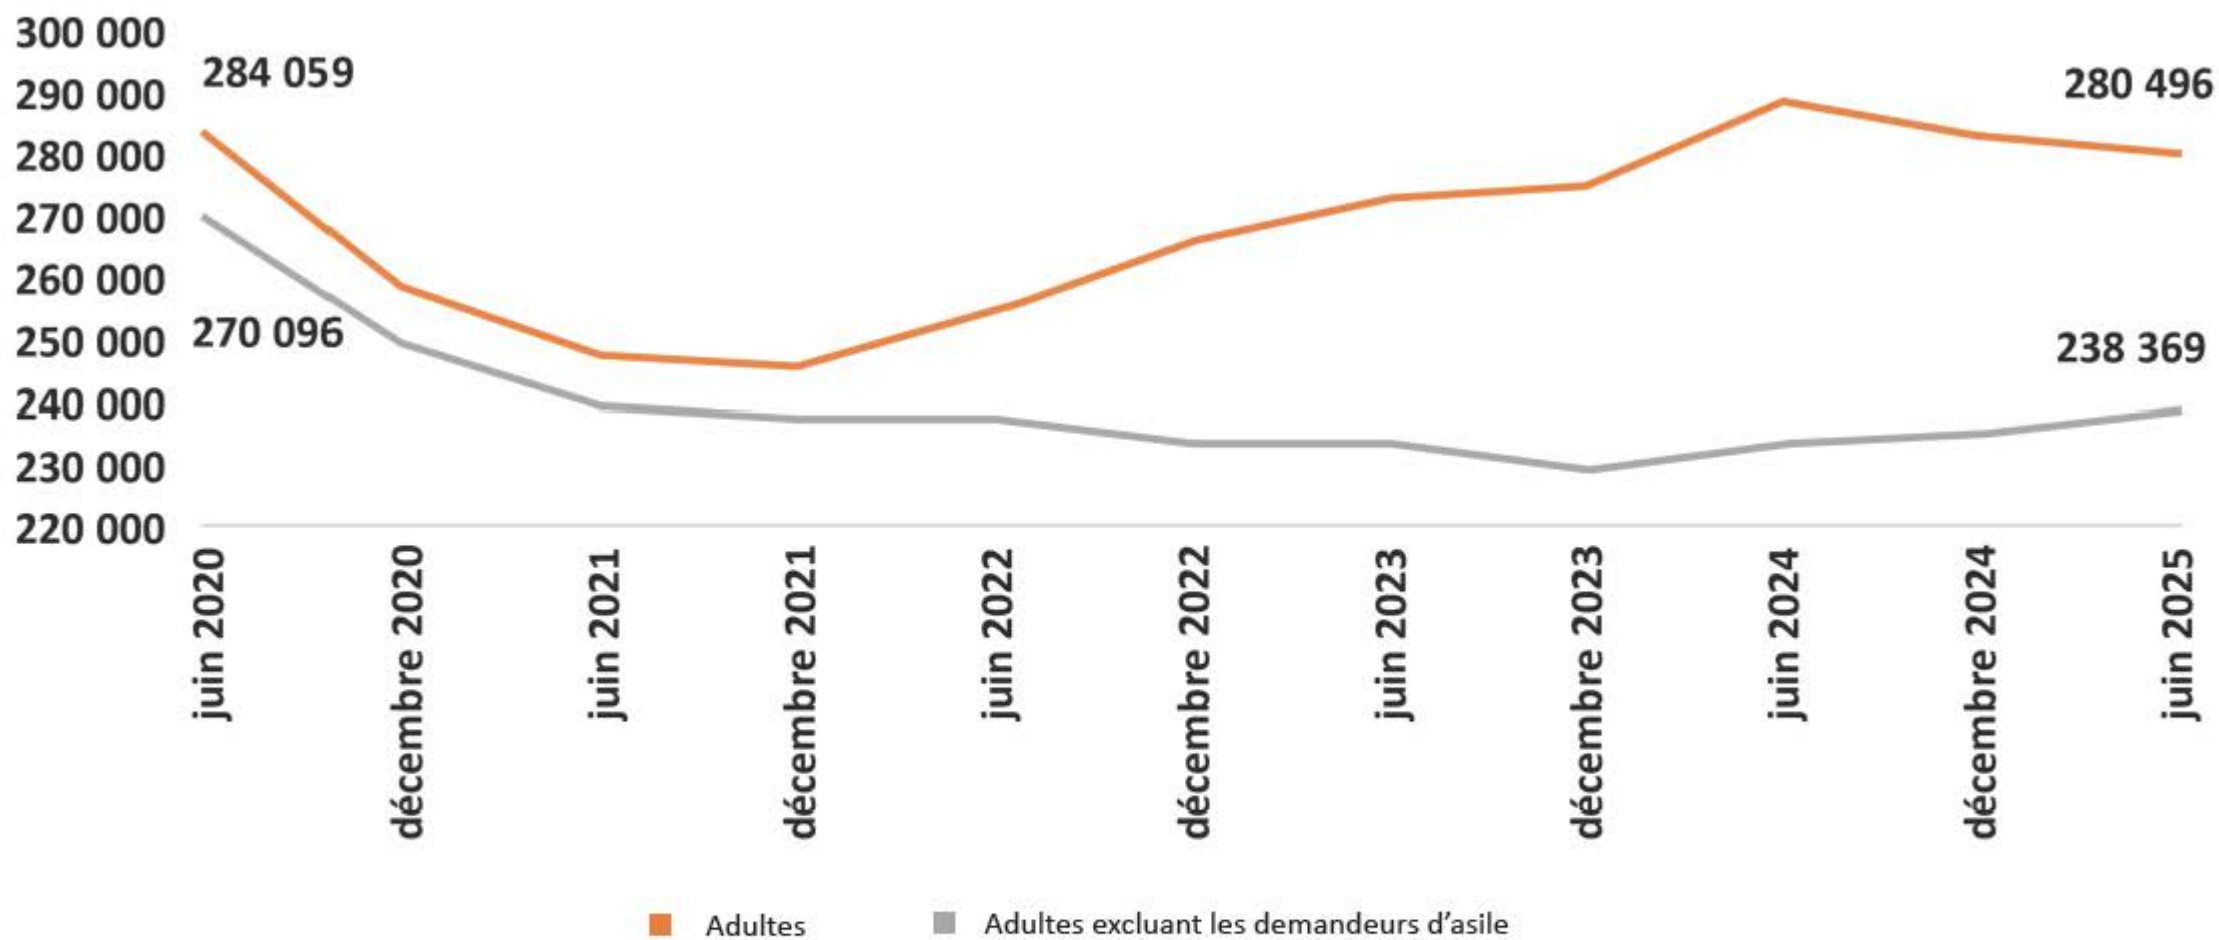

Nombre de demandeurs d'asile par type d'antécédent préalable à la réception de la demande d'asile, 2018 à août 2024

Source : Données de janvier à août 2024 : IRCC, RDB, Demandeurs d'asile, 30 septembre 2024
Données de 2018 à 2023 : IRCC, RDB, Demandeurs d'asile, 31 mars 2024

Évolution de la clientèle prestataire des programmes d'assistance sociale

Source : Ministère de l'Emploi et de la Solidarité sociale