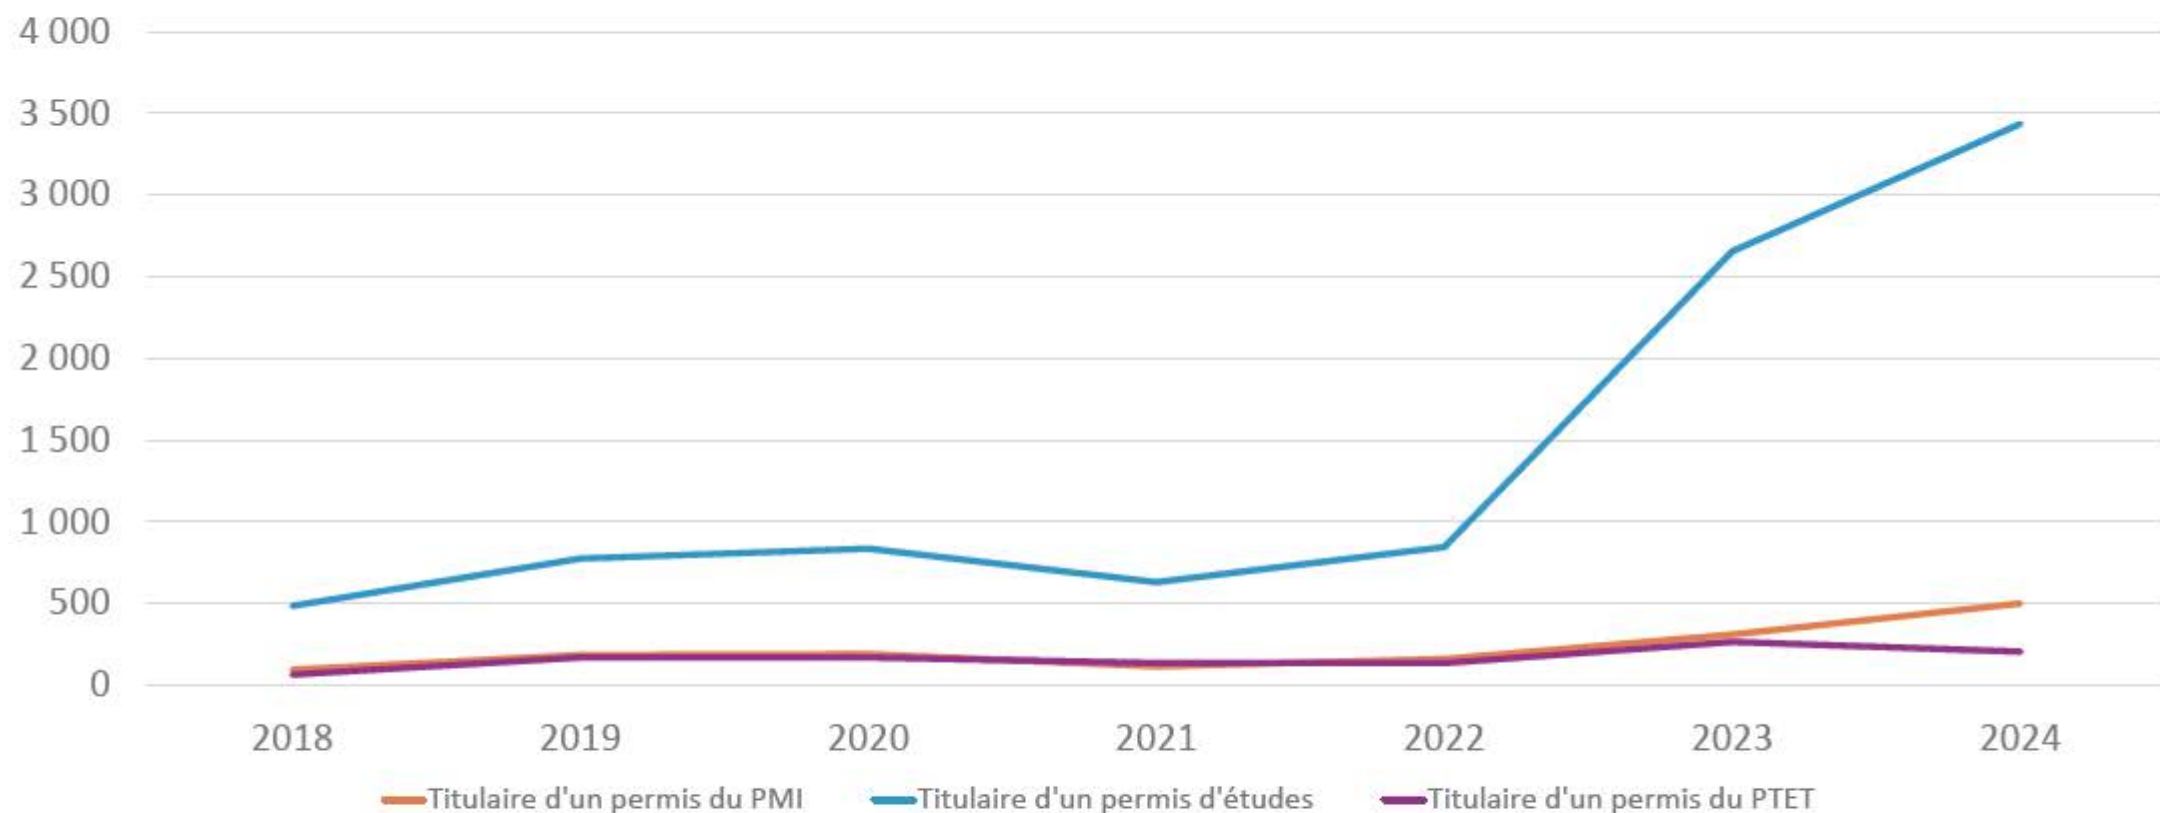

Nombre de demandeurs d'asile par type d'antécédent préalable à la réception de la demande d'asile, 2018 à août 2024

Source : Données de janvier à août 2024 : IRCC, RDB, Demandeurs d'asile, 30 septembre 2024
Données de 2018 à 2023 : IRCC, RDB, Demandeurs d'asile, 31 mars 2024