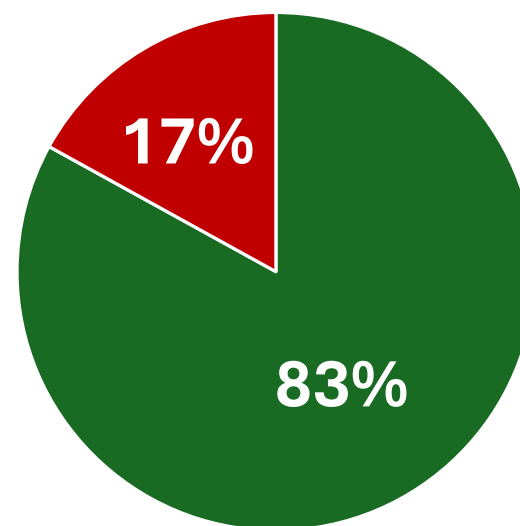

Taux de succès des investissements de 20M\$ et plus du FDE

 Pertes  Succès

2012 - 2018

2018 - 2025

Source: compilation des interventions de 20M\$ et plus réalisées par le Fonds de Développement Économique (FDE) du 1^{er} janvier 2012 au 30 septembre 2025