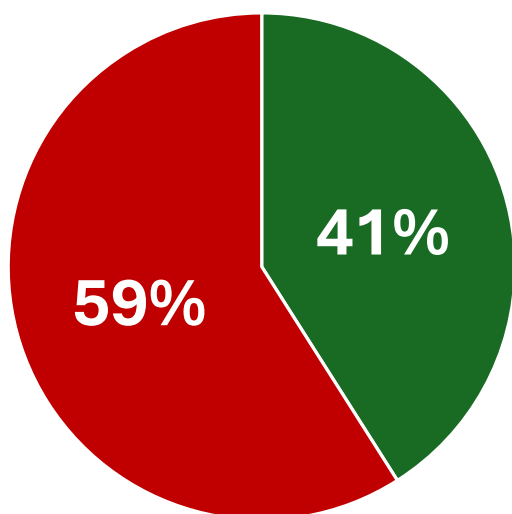

Taux de succès des investissements de 20M\$ et plus du FDE

 Pertes  Succès

2012 - 2018

2018 - 2025

Source: compilation des interventions de 20M\$ et plus réalisées par le Fonds de Développement Économique (FDE) du 1^{er} janvier 2012 au 30 septembre 2025