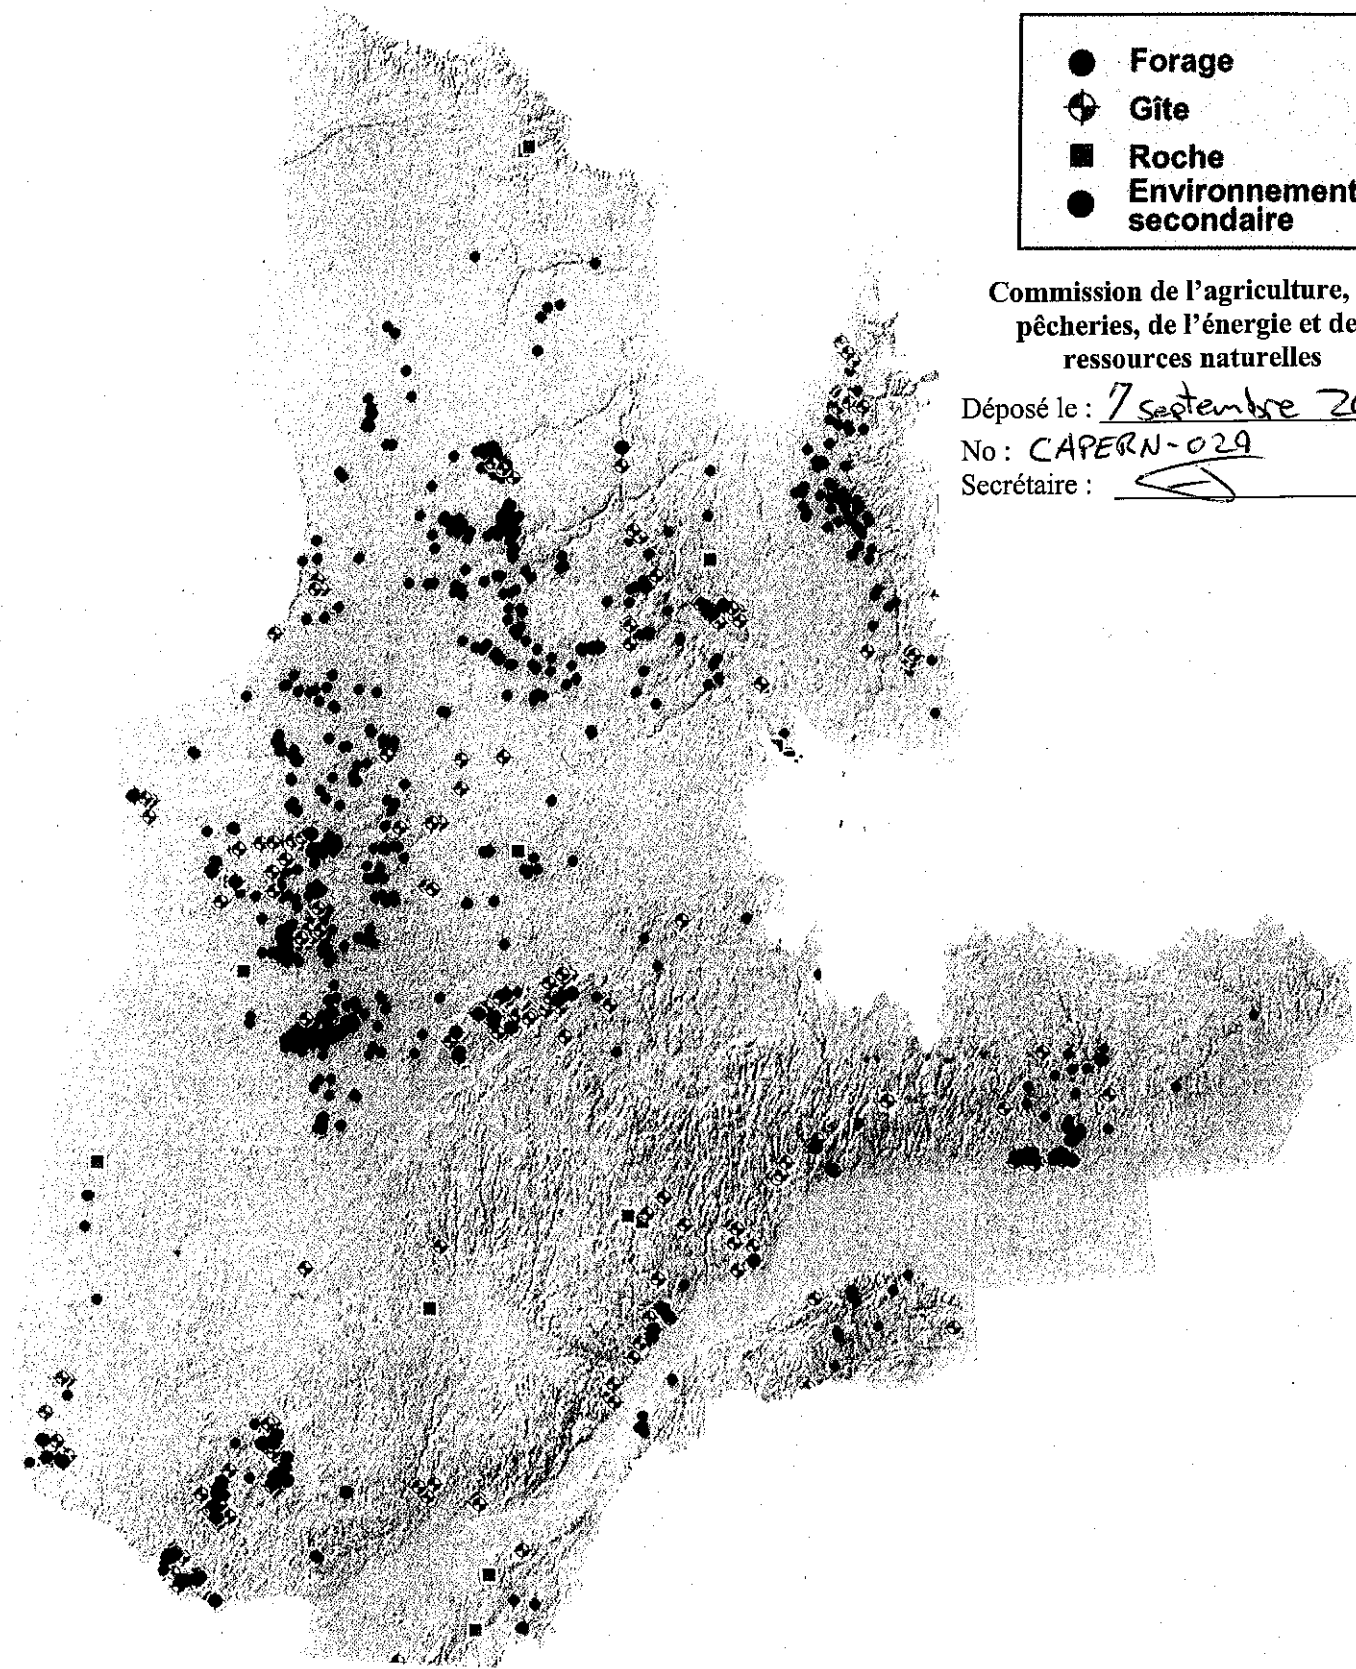

Valeurs anormales en Uranium $\geq 0,01\%$

- Forage
- ⊕ Gîte
- Roche
- Environnement secondaire

Commission de l'agriculture, des
pêcheries, de l'énergie et des
ressources naturelles

Déposé le : 7 septembre 2010

No : CAPER-N-029

Secrétaire : 

Cette carte a été générée à partir des compilations géominières effectuées dans le système d'information géominière SIGEOM en date du 23 juillet 2010. Direction générale Géologie Québec