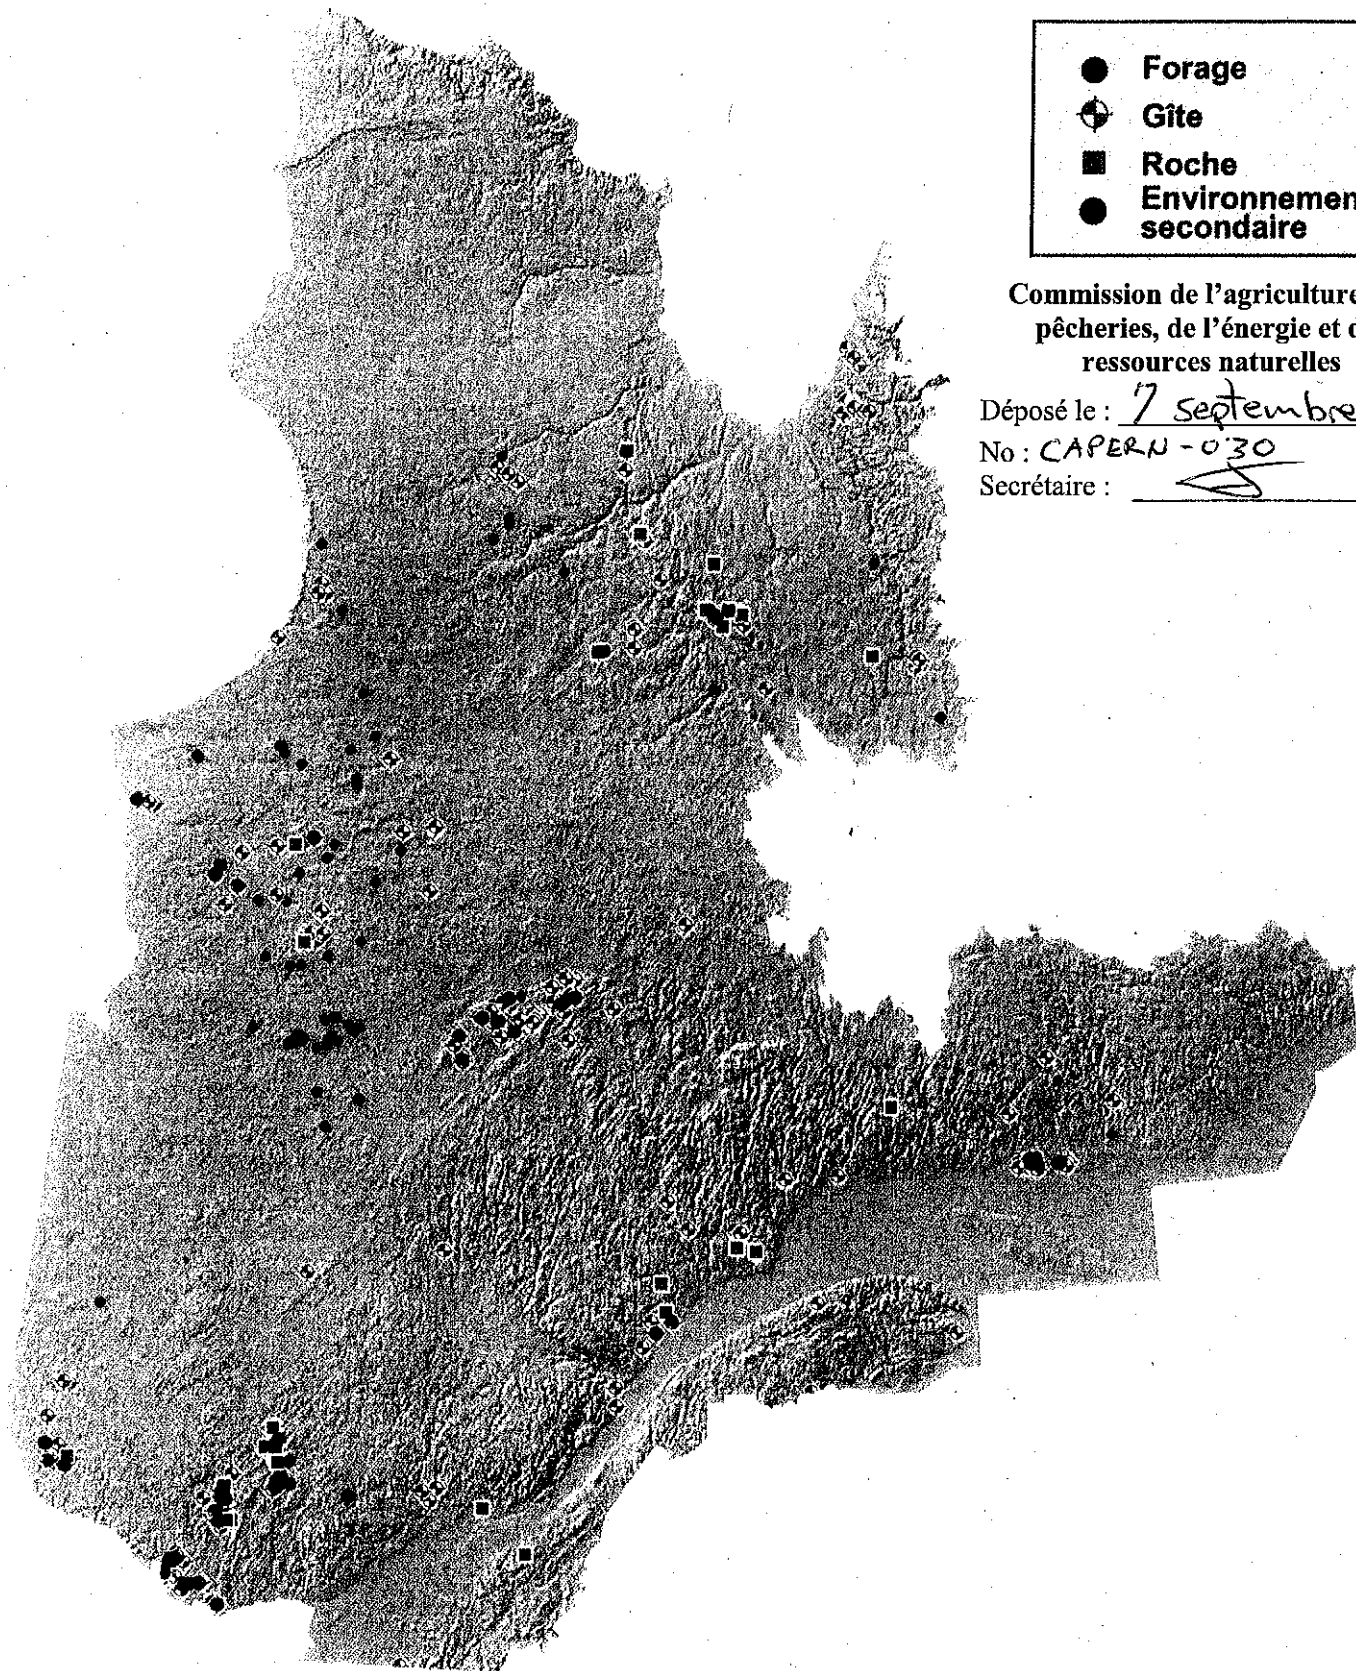

Valeurs anormales en Uranium $\geq 0,05\%$

- Forage
- ⊕ Gite
- Roche
- Environnement secondaire

Commission de l'agriculture, des
pêcheries, de l'énergie et des
ressources naturelles

Déposé le : 7 septembre 2010

No : CAPERU-030

Secrétaire : 

Cette carte a été générée à partir des compilations géominières effectuées dans le système d'information géominère SIGEOM en date du 23 juillet 2010. Direction générale Géologie Québec