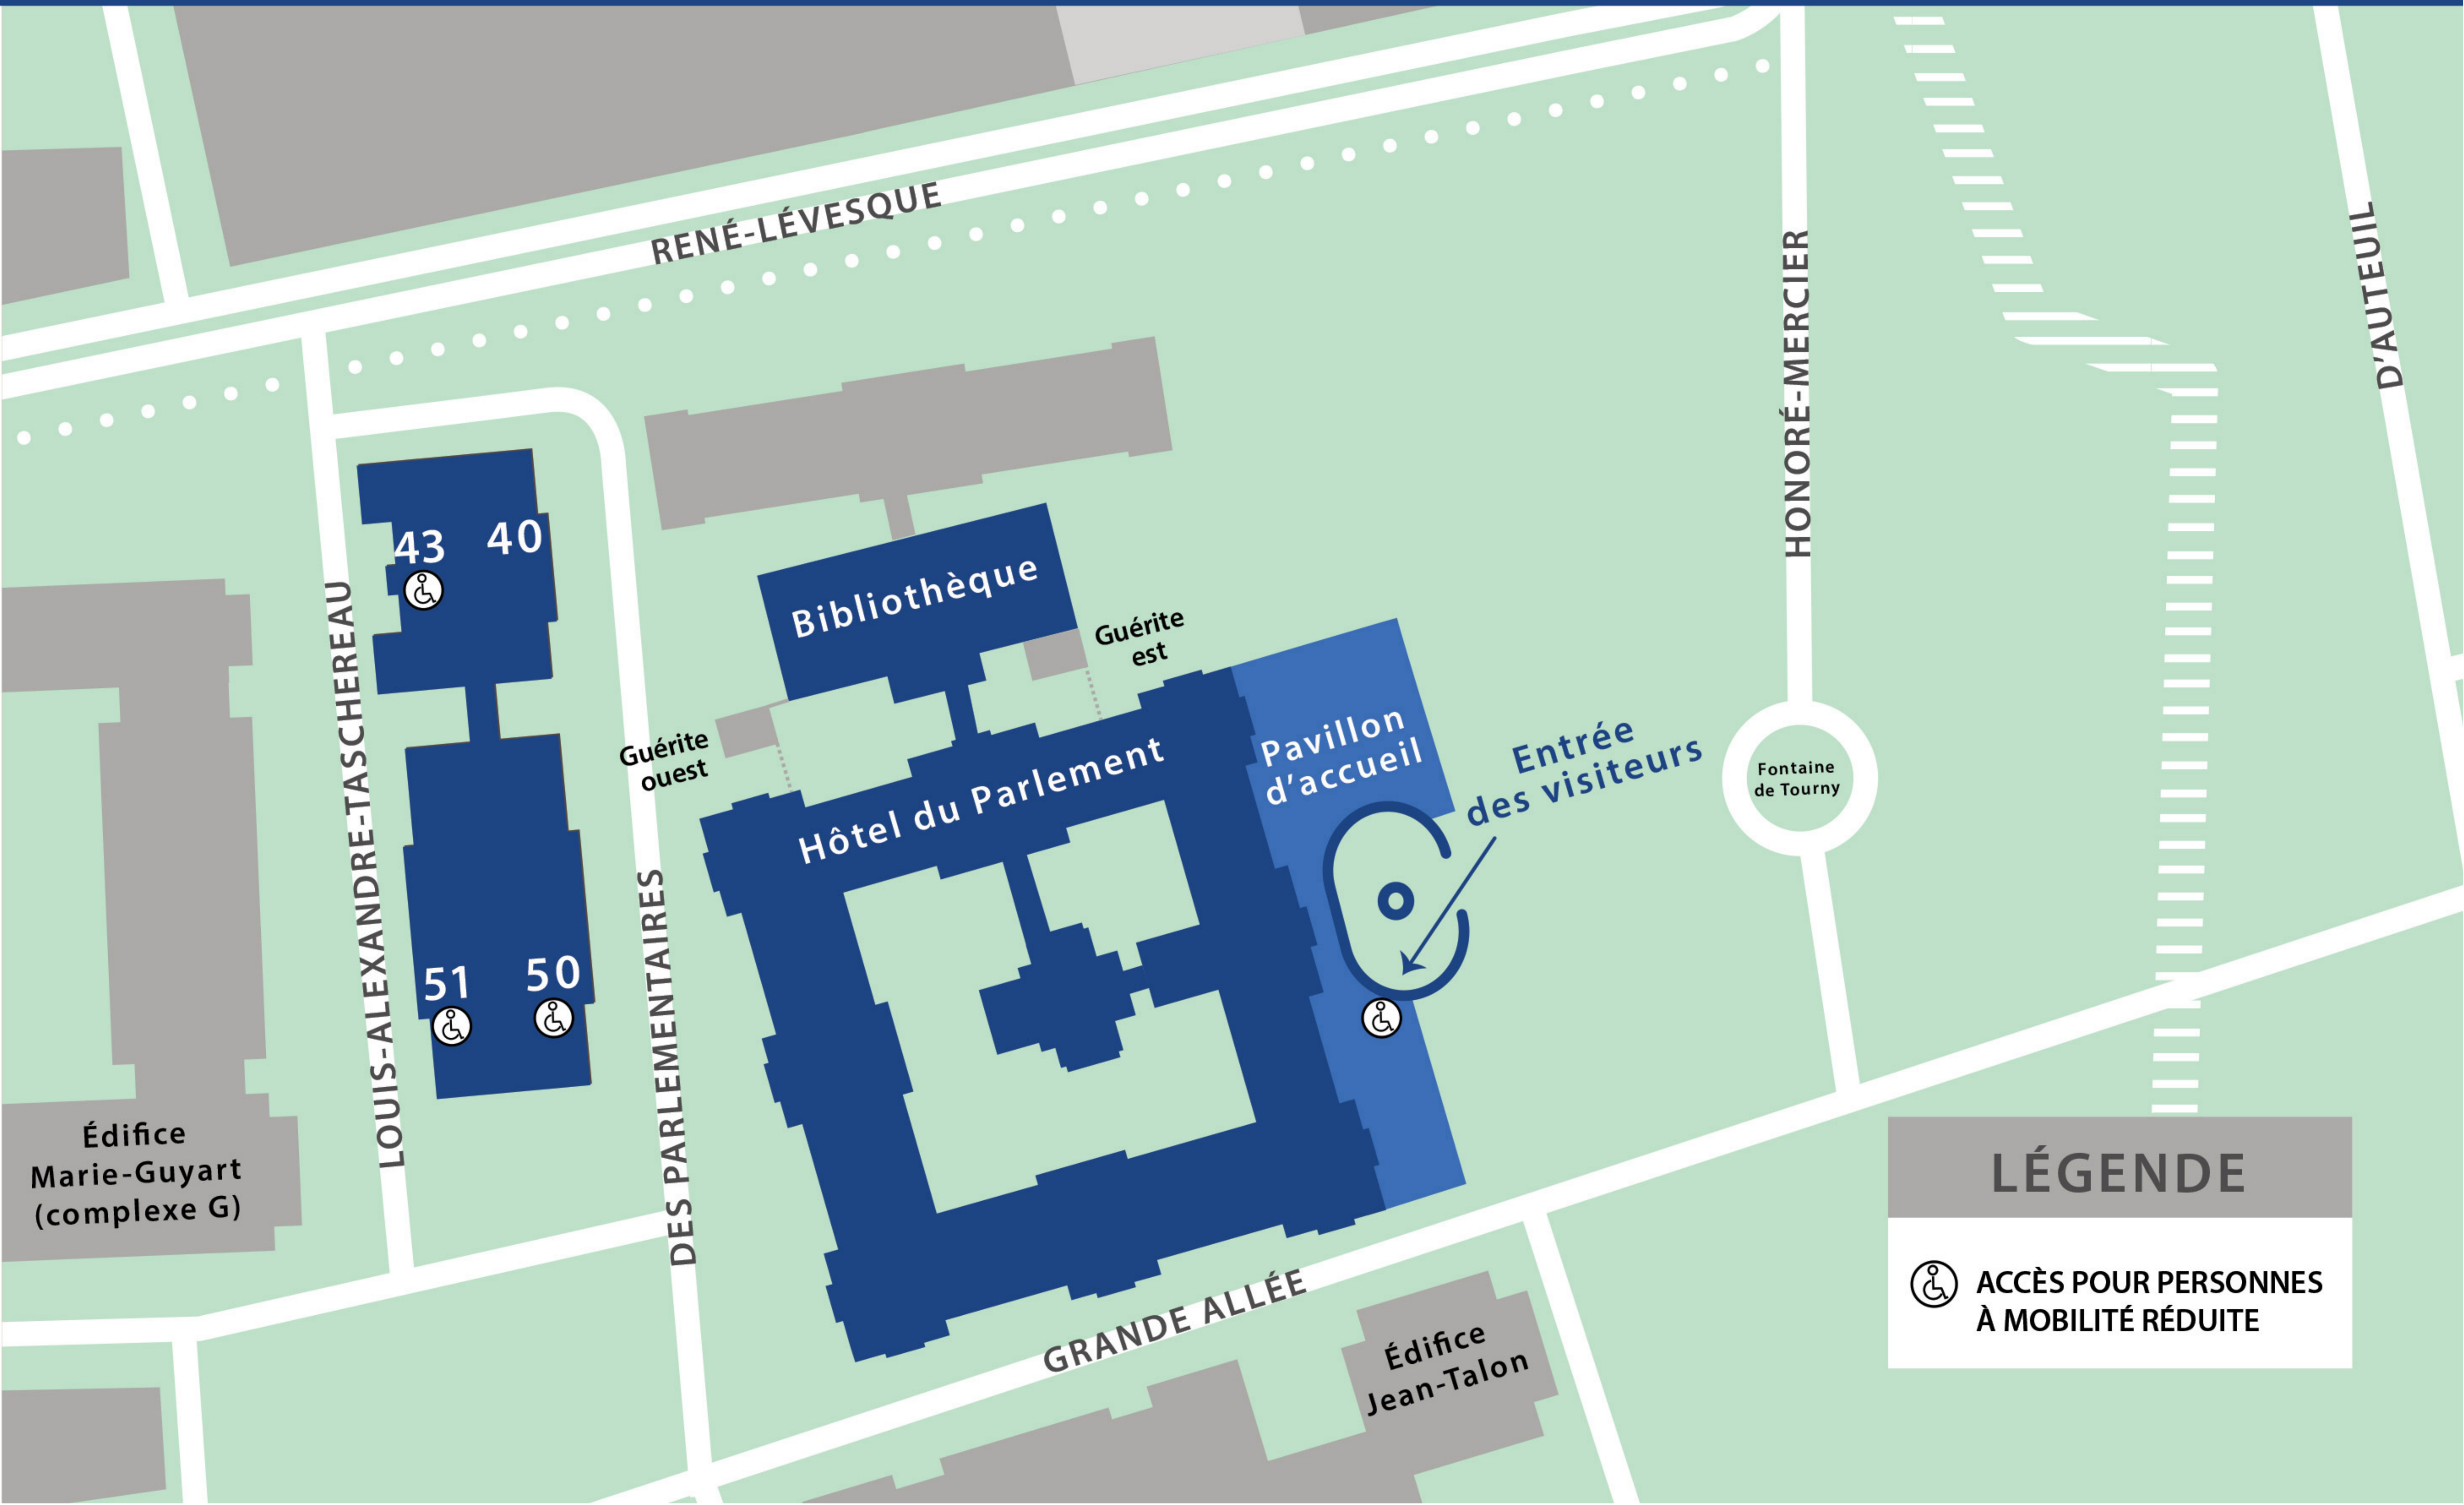

ACCÈS AUX ÉDIFICES DE L'ASSEMBLÉE NATIONALE

RENÉ-LÉVESQUE

LOUIS-ALEXANDRE-TASCHEREAU

DES PARLEMENTAIRES

HONORÉ-MERCIER

D'AUTEUIL

43 40

51 50

Bibliothèque

Guérite est

Guérite ouest

Hôtel du Parlement

Pavillon d'accueil

Entrée des visiteurs

Fontaine de Tourny

Édifice Marie-Guyart (complexe G)

Édifice Jean-Talon

GRANDE ALLÉE

LÉGENDE

 ACCÈS POUR PERSONNES À MOBILITÉ RÉDUITE