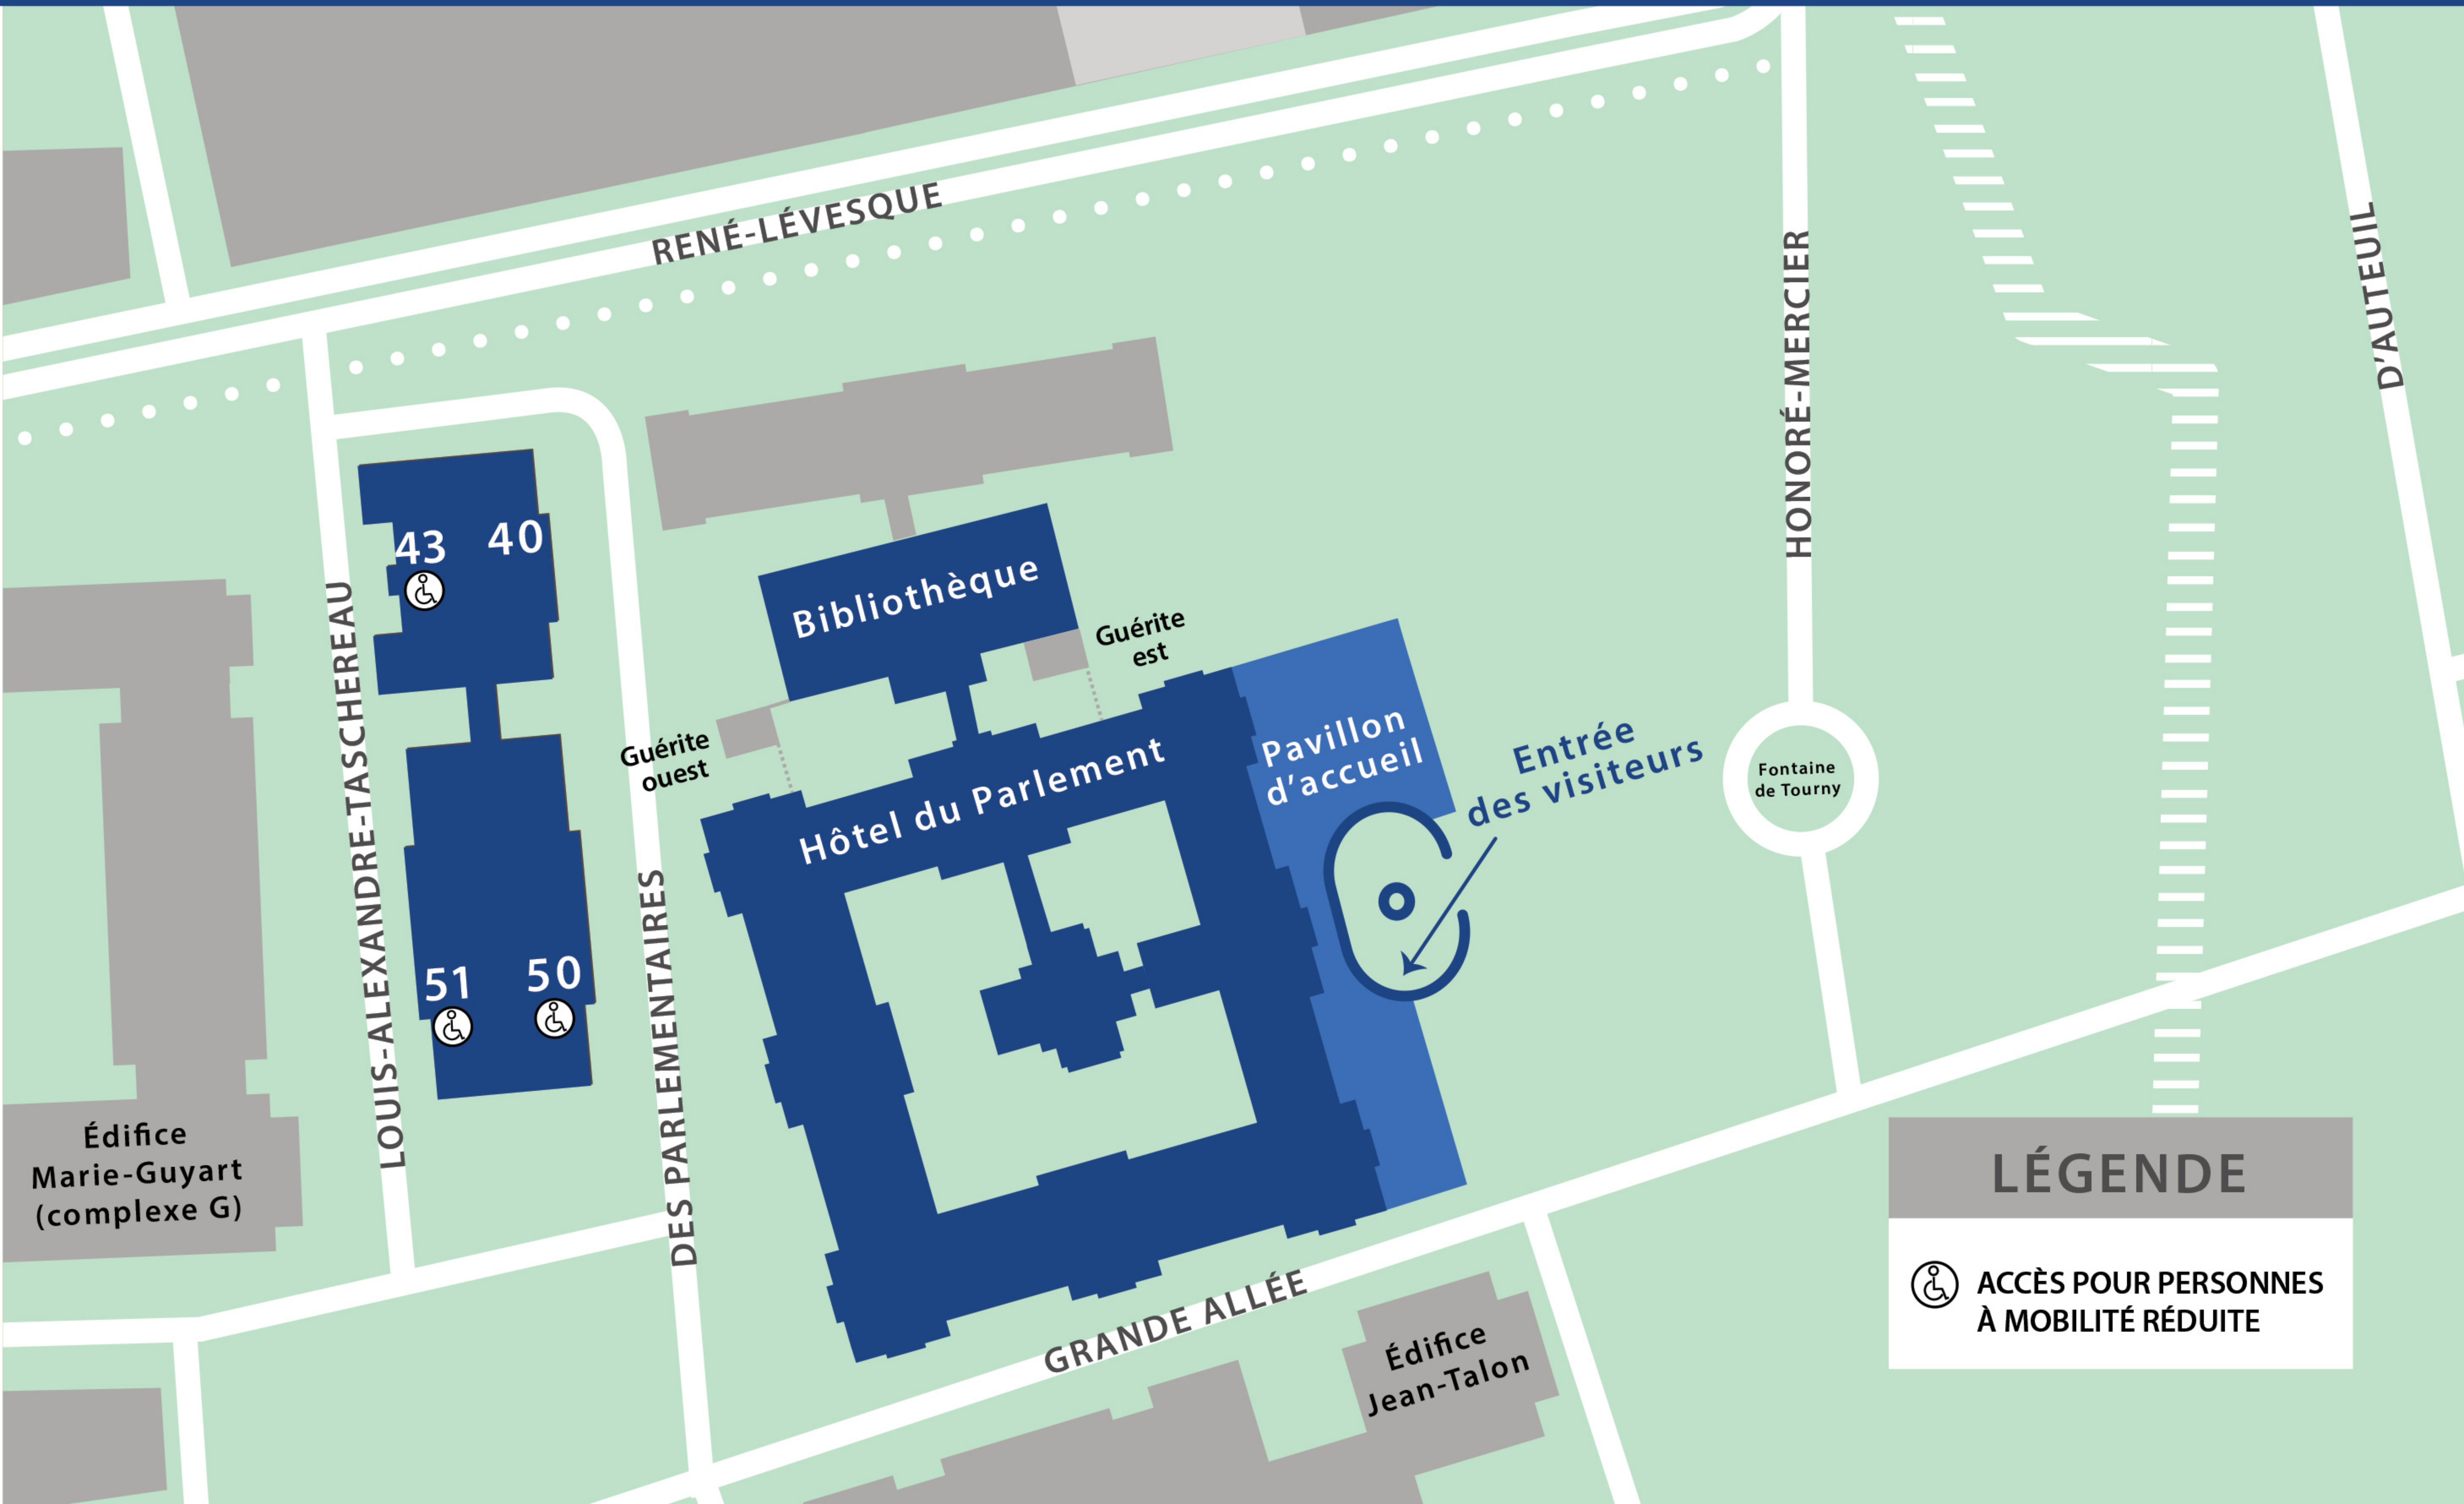

# ACCÈS AUX ÉDIFICES DE L'ASSEMBLÉE NATIONALE

RENÉ-LÉVESQUE

LOUIS-ALEXANDRE-TASCHEREAU

DES PARLEMENTAIRES

HONORÉ-MERCIER

D'AUTEUIL

43

40

51

50

Bibliothèque

Guérite est

Guérite ouest

Hôtel du Parlement

Pavillon d'accueil

Entrée des visiteurs

Fontaine de Tourny

Édifice Marie-Guyart (complexe G)

Édifice Jean-Talon

GRANDE ALLÉE