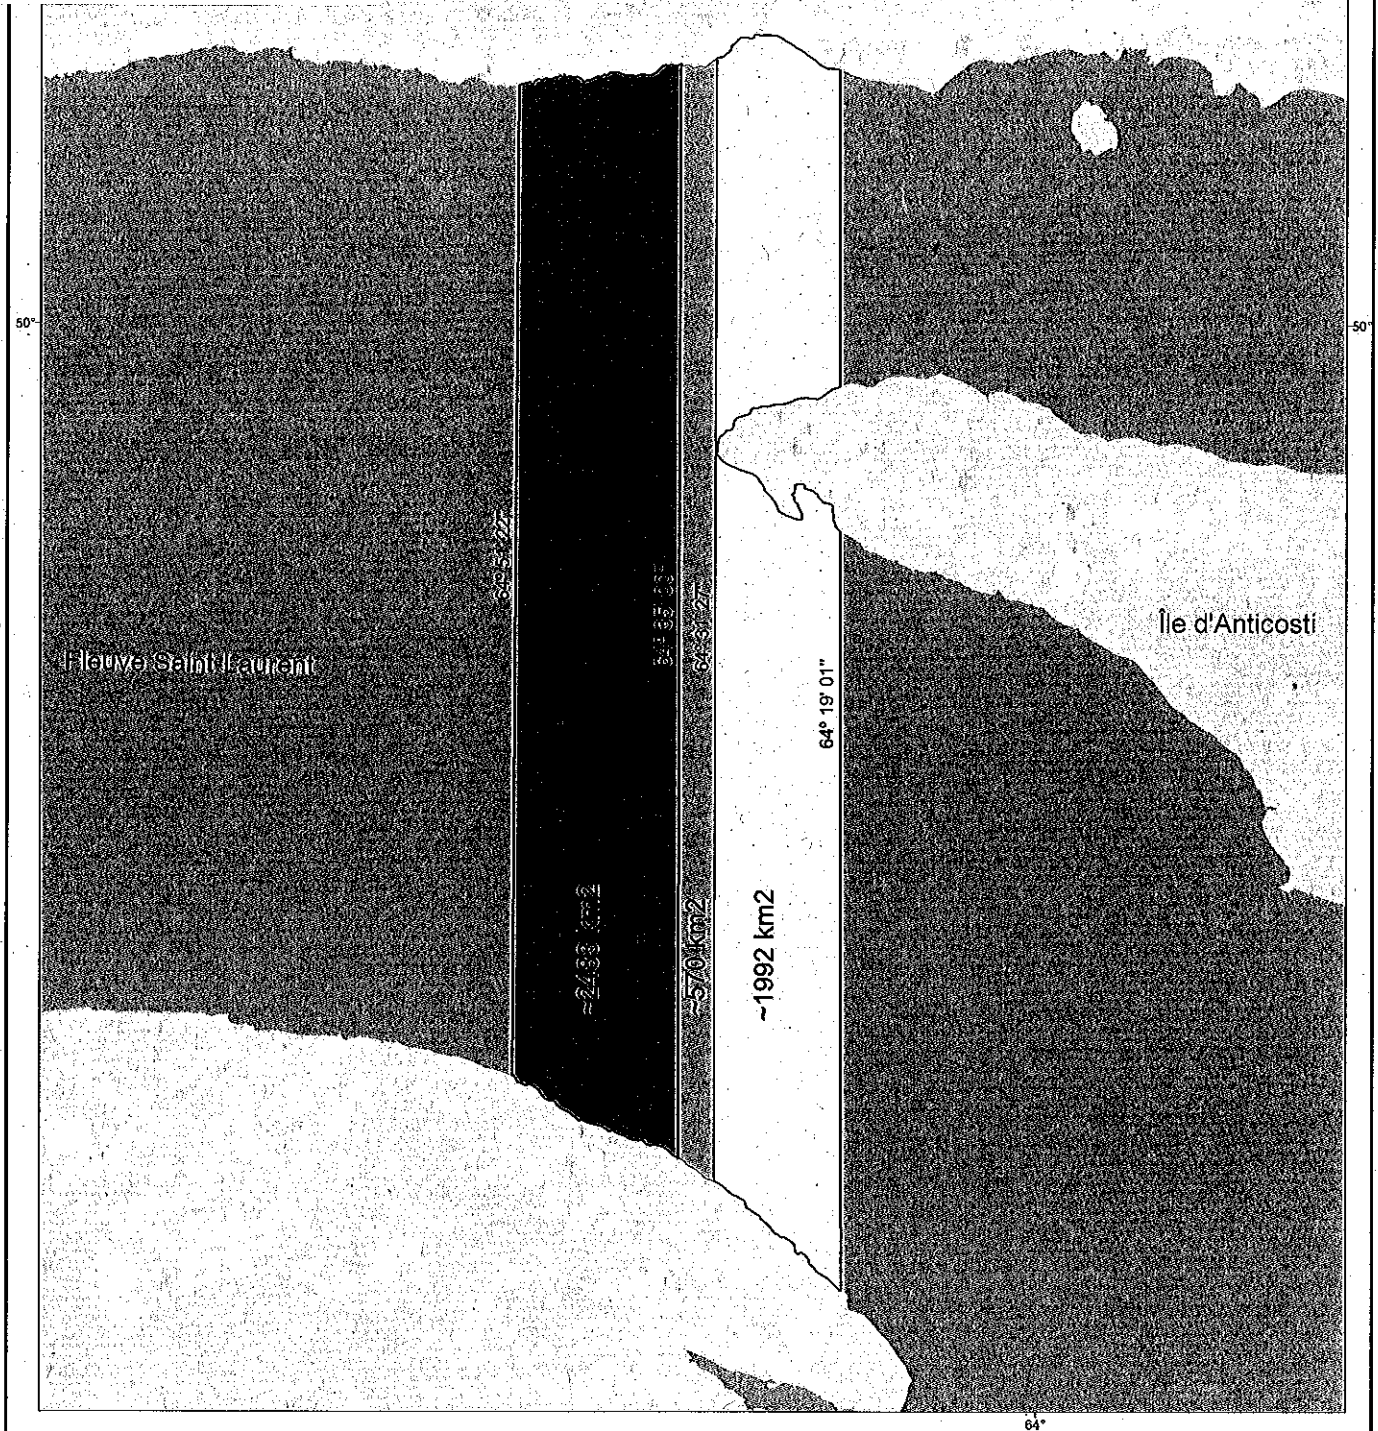

Déposé le : 7-06-2011
No : CAPER-081
Secrétaire : Valérie Roy

Repérage

Projection cartographique
Mercator transverse modifiée (MTM), zone de 3°
Système de coordonnées planes du Québec (SCOPQ), fuseau 5

Sources
Référence cartographique MRNF 2010
(BDGA 1M)